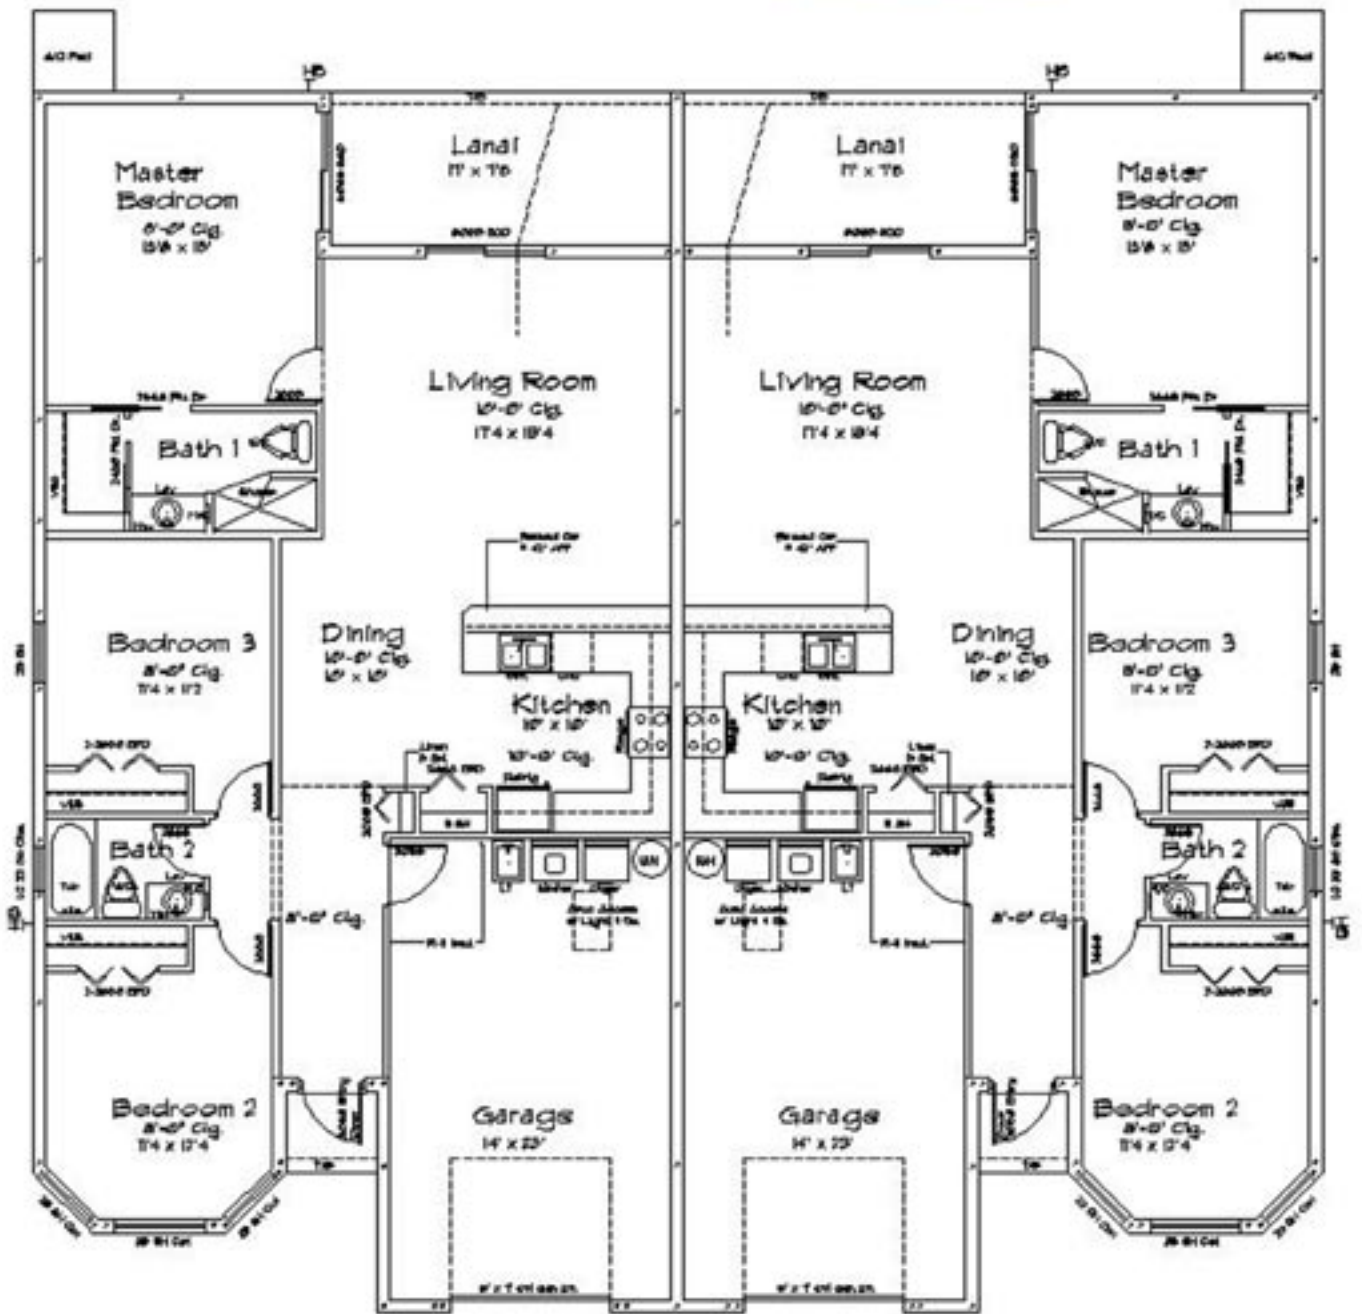

The Diamond

Je Doppelhaushälfte:

Wohnfläche: 127.5 qm

Garage: 32.2 qm

Eingangsbereich: 1.8 qm

Überdachte Terrasse: 12.5 qm

Gesamtfläche: 174 qm

The Diamond

- 1 Master Suite
- 2 Schlafzimmer
- 1 Master Badezimmer mit begehbarem Schrank
- 1 Badezimmer
- Küche
- überdachte Terrasse
- Garage